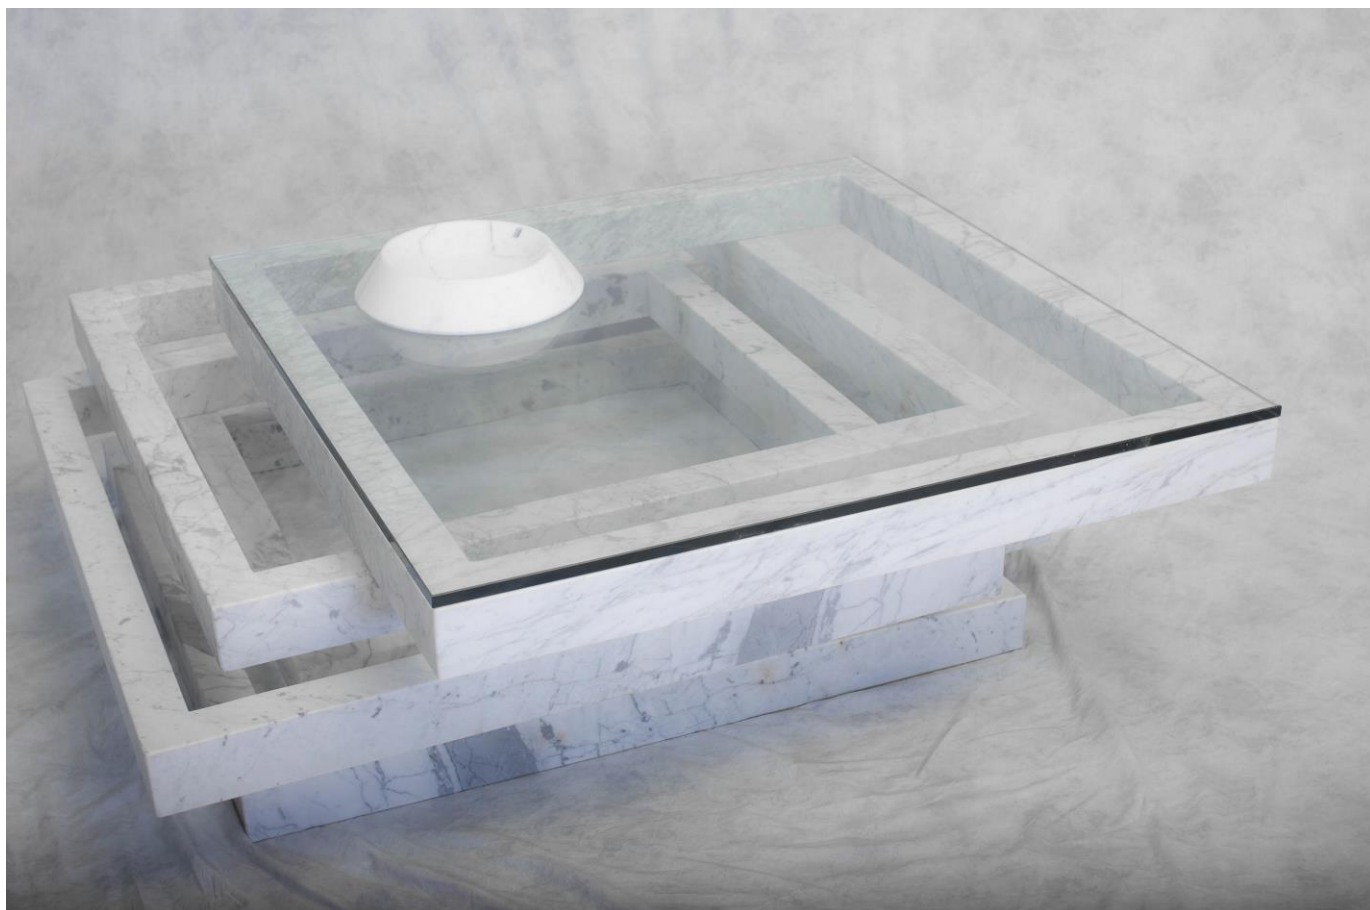

# lampada Barattolo

Lampada a soffitto: diametro cm 9, altezza cm 12, cavo trasparente  
Marmo bianco Carrara , tornitura grezza, 2017

# Panchina RI-Crea

Panchina Ri-Crea 2020

Ferro zincato e verniciato, rete metallica, recupero scarti del marmo

Lunghezza totale con base cm 300, altezza cm 45

Seduta singola cm 80xcm45

Palazzo Binelli esterno, Carrara

## Panchina RI-CREA

Ci sono cose su cui il nostro sguardo non si posa mai. Cose nascoste o all'apparenza effimere, cose da scartare, ma tutte di una grande bellezza da trovare e portare a esprimersi nelle infinite possibilità della creazione.

## tavolo basso Aaria

Dimensioni : cm 110 x cm 100 totale

5 cornici in marmo massello/Spessore cm 8 x cm 8/cm100 x cm100

Altezza: cm 40

Cristallo/Marmo bianco Carrara

Progetto realizzato: FUORI SALONE 2012 Università statale Milano